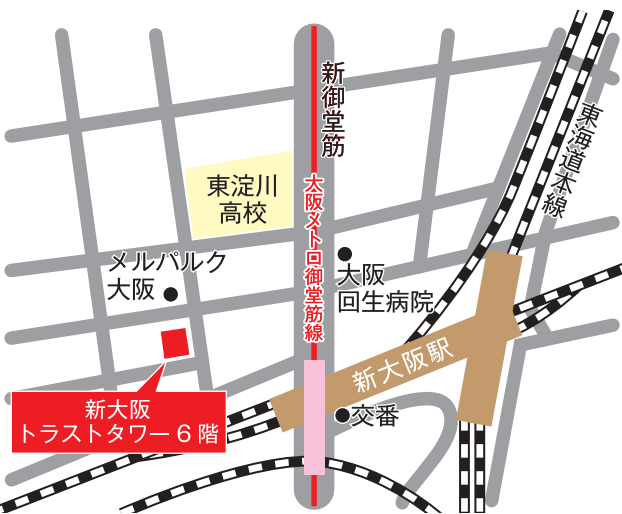

第3部 11:30~

個別相談会

講師またはそれぞれの専門家をご相談を承ります。

参加費 無料

先着
10名様

新大阪駅 ▶ 徒歩約3分

※車でお越しの際は、近隣の駐車場をご利用ください。

主催 一般社団法人メディカルスタディ協会関西 <https://mssk-kaigyo.com>